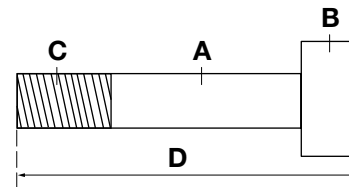

Partnr. EUROPART	Ref. nr. original	A (mm)	B (mm)	C (thread)	D (mm)
9039 006 081	340106B	40	70	M36x2	500
9039 006 082	340109B	40	80	M36x2	495
9039 006 083	340111B	50	80	M45x2	500