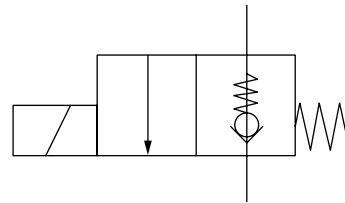

Solenoid valve complete HACO

Partnr. EUROPART	Ref. nr. original	Size (mm)	Size (thread)	Voltage (V)	Function
8002 519 052	101125166 01.125166	Ø15	M20x1,5	12	single acting
8002 519 053	101125165 01.125165	Ø15	M20x1,5	24	single acting