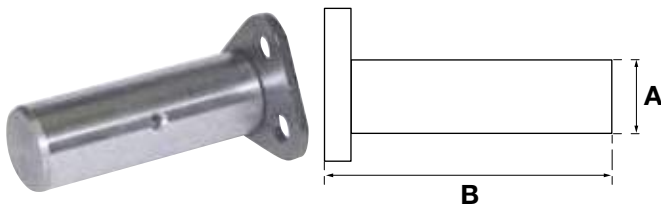

Pin lubrication HACO

- Total length pin including plate (i.a.)

Partnr. EUROPART	Ref. nr. original	A (mm)	B (mm)
3363 011 034	47177 47189 47178	30	88
3363 071 520	47182 47197 47183	30	93
3363 011 035	47184	30	110
3363 071 860	47196	35	156