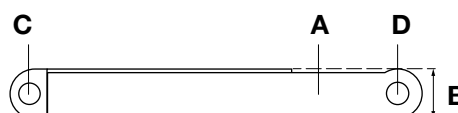

Liftcylinder HACO

- 2 years Haco warranty

Partnr. EUROPART	Ref. nr. original	A (mm)	B (mm)	C (mm)	D (mm)	Information
9039 302 144	1WE130823 WE.130823	Ø85	Ø102	Ø40	Ø40	EZ 85-230