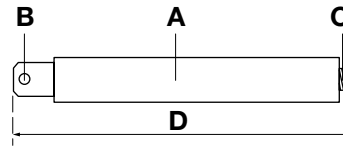

Partnr. EUROPART	Ref. nr. original	A (mm)	B (mm)	C (thread)	D (mm)
9039 051 778	M4735.0670	35	17	M20	670
9039 057 053	M4735.0770	35	17	M20	770