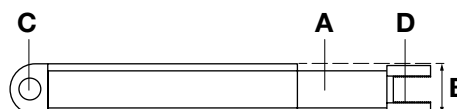

Tiltcylinder HACO

• 2 years Haco warranty

Partnr. EUROPART	Ref. nr. original	A (mm)	B (mm)	C (mm)	D (thread)	Type	Information
8001 019 553	101112594 01.112594	Ø49,5	Ø65	Ø30	M36x1,5	BC ... S-44	EZ 49,5-200