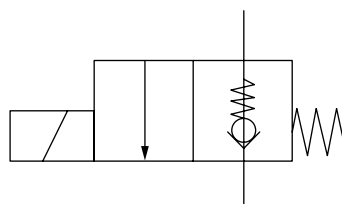

Solenoid valve HACO

Partnr. EUROPART	Ref. nr. original	Size (mm)	Size (thread)	Voltage (V)	Function
8002 501 505	2008069 67282345	Ø15	M20x1,5	12	single acting
8002 501 503	67282353	Ø15	M20x1,5	24	single acting