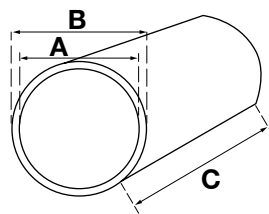

Bearing bronze HACO

Partnr. EUROPART	Ref. nr. original	A (mm)	B (mm)	C (mm)
8003 019 524	101125935 01.125935	35	39	50