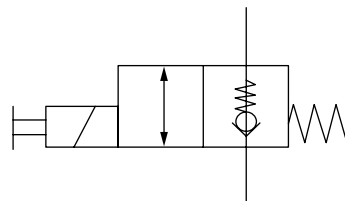

Cartridge

Partnr. EUROPART	Ref. nr. original	Size (mm)	Size (thread)	Function
8002 554 031	V031	Ø12,7	3/4UNF	single acting