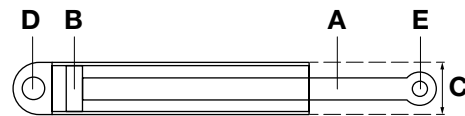

Folding cylinder HACO

- 2 years Haco warranty

Partnr. EUROPART	Ref. nr. original	A (mm)	B (mm)	C (mm)	D (mm)	E (mm)
9039 850 011	1408768	Ø30	Ø40	Ø46	Ø20	Ø20