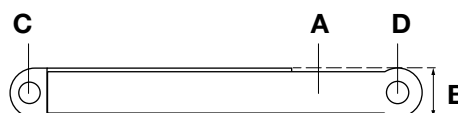

Liftcylinder HACO

- 2 years Haco warranty

Partnr. EUROPART	Ref. nr. original	A (mm)	B (mm)	C (mm)	D (mm)	Type	Information
8001 019 563	1WE114688 WE.114688	Ø60	Ø75	Ø35	Ø35	BC 1500...	EZ 60-285
8001 019 559	1WE114687 WE.114687 1PC114687 PC.114687	Ø70	Ø85	Ø35	Ø35	BC 2000...	EZ 70-285

3