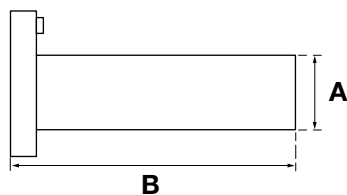

Pin HACO

8

• Total length pin including plate (i.a.)

Partnr. EUROPART	Ref. nr. original	A (mm)	B (mm)
8003 008 010	1134578	25	65
8003 008 009	1000050	25	124
8003 008 012	1059598	28	118
8003 008 011	1032186	28	129