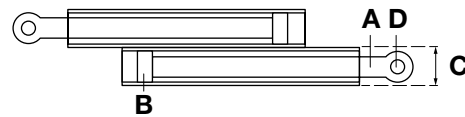

Retraction cylinder HACO

- 2 years Haco warranty

Partnr. EUROPART	Ref. nr. original	A (mm)	B (mm)	C (mm)	D (mm)	Size (mm)
8001 008 320	1407995	Ø30	Ø50	Ø60	Ø16	2x600
9031 008 330	1408003	Ø30	Ø50	Ø60	Ø16	2x700