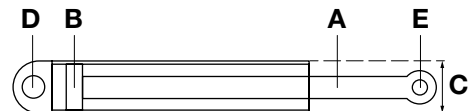

Liftcylinder HC37 HACO

- For DH-LM 1500/2000
- 2 years Haco warranty

Partnr. EUROPART	Ref. nr. original	A (mm)	B (mm)	C (mm)	D (mm)	E (mm)	Position
8001 056 028	CH37.060.35.0310.L	Ø35	Ø60	Ø70	Ø30	Ø25	left
8001 056 029	CH37.060.35.0310.R	Ø35	Ø60	Ø70	Ø30	Ø25	right
8001 056 033	CH37.070.35.0310.L	Ø35	Ø70	Ø80	Ø30	Ø25	left
8001 056 034	CH37.070.35.0310.R	Ø35	Ø70	Ø80	Ø30	Ø25	right