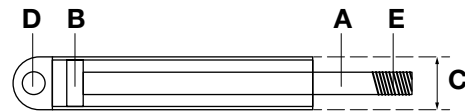

### Tiltcylinder DLB44/45 HACO

- 2 years Haco warranty

Partnr. EUROPART	Ref. nr. original	A (mm)	B (mm)	C (mm)	D (mm)	E (thread)	Type
9031 007 097	62481	Ø40	Ø63	Ø75	Ø30	M38x2	DLB45-1000
8001 001 116	51909 58778	Ø50	Ø70	Ø90	Ø30	M48x1,5	DLB44/45-1500
8001 007 101	52857	Ø50	Ø70	Ø90	Ø30	M48x1,5	DLB44-2000
8001 007 102	58772	Ø50	Ø70	Ø90	Ø30	M48x1,5	DLB45-2000