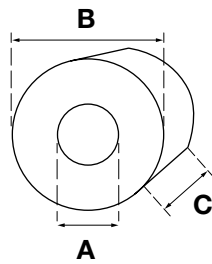

**Pin HACO**

- Total length pin including plate (i.a.)

Partnr. EUROPART	Ref. nr. original	A (mm)	B (mm)
9039 006 642	377111	35	185

1

**Roller HACO**

- Material POM (Delrin)

Partnr. EUROPART	Ref. nr. original	A (mm)	B (mm)	C (mm)
9039 006 674	308752	35	90	40