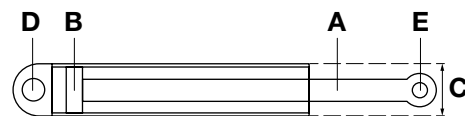

Tiltcylinder HACO

- 2 years Haco warranty

Partnr. EUROPART	Ref. nr. original	A (mm)	B (mm)	C (mm)	D (mm)	E (mm)	Type
9031 014 859	52250	Ø45	Ø80	Ø90	Ø30	Ø30	ZD-150/200-175
8001 014 860	52026	Ø45	Ø80	Ø90	Ø30	Ø30	ZS/ZSS-150/200-135
8001 014 861	52027	Ø45	Ø80	Ø90	Ø30	Ø30	ZS/ZSS-150/200-155