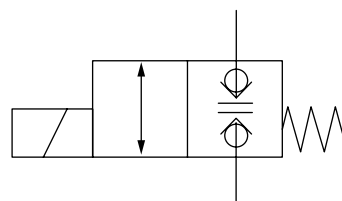

Cartridge HACO

Partnr. EUROPART	Ref. nr. original	Size (mm)	Size (thread)	Function
8002 554 170	V070.H	Ø12,7	3/4UNF	double acting