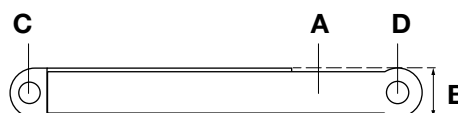

Liftcylinder HACO

• 2 years Haco warranty

Partnr. EUROPART	Ref. nr. original	A (mm)	B (mm)	C (mm)	D (mm)
9039 006 027	10.058	Ø69,5	Ø80	Ø35	Ø35
9039 006 032	10.069	Ø80	Ø95	Ø35	Ø35
9039 006 033	10.068A	Ø80	Ø95	Ø35	Ø35