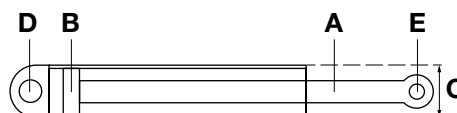

Liftcylinder Z-series HACO

- 2 years Haco warranty

Partnr. EUROPART	Ref. nr. original	A (mm)	B (mm)	C (mm)	D (mm)	E (mm)	Type
8001 014 868	53066	Ø35	Ø55	Ø65	Ø30	Ø30	Z/ZL-150-135 MA, DA
9031 014 869	56930 57236 53067	Ø35	Ø55	Ø65	Ø30	Ø30	Z/ZL-150-155 MA, DA
9039 014 862	52031 56932 57238	Ø35	Ø65	Ø75	Ø30	Ø30	Z-200-135
8001 014 863	52032 56933 57239	Ø35	Ø65	Ø75	Ø30	Ø30	Z-200-155
9039 014 858	52033 56934 57240	Ø35	Ø65	Ø75	Ø30	Ø30	Z-200-175
8001 014 866	51582 56937 57243	Ø45	Ø70	Ø80	Ø30	Ø30	Z/ZS/ZSS-250-155
9039 302 141	51581 56936	Ø45	Ø70	Ø80	Ø30	Ø30	Z/ZS/ZSS-250-135