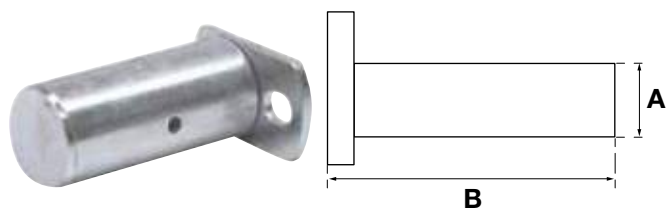

### Com. spring tilt cylinder HACO

Partnr. EUROPART	Ref. nr. original
9039 302 210	EF817

**Pin HACO**

- Total length pin including plate (i.a.)
- For Behrens/Palgate 1000/1500/2000kg

Partnr. EUROPART	Ref. nr. original	A (mm)	B (mm)
8003 022 002	K0000701 HI2912 2019127	30	73
9039 022 000	K0039400 2019130 HI2916	30	116
8003 022 001	K0000601 HI2911 2019126	40	72