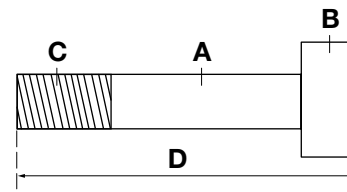

Partnr. EUROPART	Ref. nr. original	A (mm)	B (mm)	C (thread)	D (mm)	Type
8001 007 709	07945	50	70	M48x1,5	545	DLB44/45-1500
8001 007 710	07945	50	70	M48x1,5	552	DLB44-2000
8001 007 708	08806	50	70	M48x1,5	553	DLB45-2000