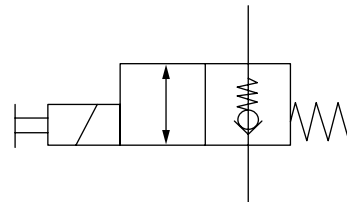

### Valve HACO

Partnr. EUROPART	Ref. nr. original	Voltage (V)	Function
9039 530 088	495038 + 395032	12	3/2
9039 530 089	495038 + 395031	24	3/2

2

**Cartridge HACO**

Partnr. EUROPART	Ref. nr. original	Size (mm)	Size (thread)	Function
8002 554 131	495531	Ø12,7	3/4UNF	single acting