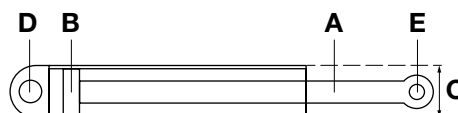

Liftcylinder DLB45 HACO

• 2 years Haco warranty

Partnr. EUROPART	Ref. nr. original	A (mm)	B (mm)	C (mm)	D (mm)	E (mm)	Type
9031 007 014	69236	Ø30	Ø55	Ø70	Ø30	Ø30	DLB45-1000
8001 001 113	63967	Ø35	Ø70	Ø85	Ø30	Ø30	DLB45-1500
8001 001 114	63968	Ø35	Ø80	Ø95	Ø30	Ø30	DLB45-2000