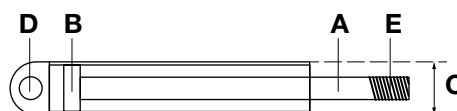

### Tiltcylinder HACO

- 2 years Haco warranty

Partnr. EUROPART	Ref. nr. original	A (mm)	B (mm)	C (mm)	D (mm)	E (thread)	Type
9039 302 148	561388 561203	Ø40	Ø80	Ø90	Ø30	M38x1,5	F3CL20
9039 302 149	561389 561189	Ø40	Ø80	Ø90	Ø30	M38x1,5	F3CL20