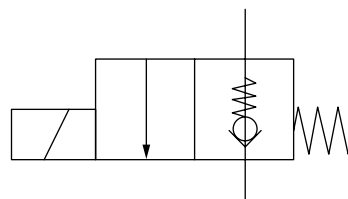

**Solenoid valve complete HACO**

Partnr. EUROPART	Size (mm)	Size (thread)	Voltage (V)	Function
8002 501 505	Ø15	M20x1,5	12	single acting
8002 501 503	Ø15	M20x1,5	24	single acting

**Flap valve double**

<b>Partnr. EUROPART</b>
9039 006 011