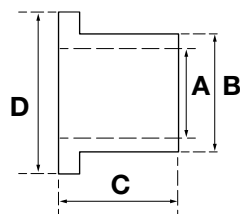

Bearing HACO

Partnr. EUROPART	Ref. nr. original	A (mm)	B (mm)	C (mm)	D (mm)
8003 008 108	1278682	36	40	17	50