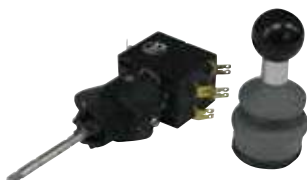

**Joystick**

Partnr. EUROPART	Ref. nr. original	Function	Position
3363 011 095	101115625 01.115625	2 positions	right

**Joystick**

Partnr. EUROPART	Ref. nr. original	Function	Position
3363 011 096	101115626 01.115626	2 positions	left