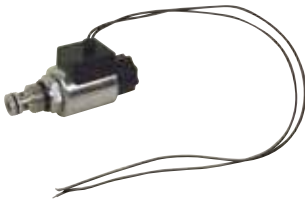

Solenoid valve HACO

Partnr. EUROPART	Ref. nr. original	Size (mm)	Size (thread)	Voltage (V)	Function
9039 054 142	V042.HK	Ø15	M20x1,5	12	double acting
9039 054 141	V041.HK	Ø15	M20x1,5	24	double acting