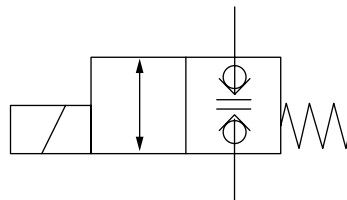

Cartridge

Partnr. EUROPART	Ref. nr. original	Size (mm)	Function
9039 253 061	495481 495498	Ø12,7	double acting