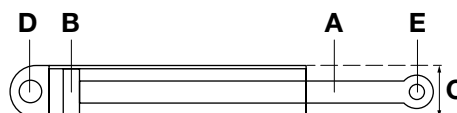

Tiltcylinder HACO

• 2 years Haco warranty

Partnr. EUROPART	Ref. nr. original	A (mm)	B (mm)	C (mm)	D (mm)	E (mm)	Type
9039 014 875	53390 59834	Ø35	Ø55	Ø65	Ø25	Ø25	Z/ZU 45/75-90 (S)
9039 014 872	56947 53388	Ø35	Ø55	Ø65	Ø25	Ø25	Z/ZU 45/75-110 (S)
9039 014 873	56949 53389	Ø35	Ø55	Ø65	Ø25	Ø25	Z/ZU 45/75-110 (SA)