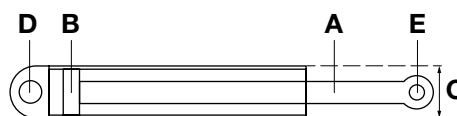

Tiltcylinder HACO

- 2 years Haco warranty

Partnr. EUROPART	Ref. nr. original	A (mm)	B (mm)	C (mm)	D (mm)	E (mm)	Type
9031 017 101	20 905 608	Ø45	Ø70	Ø80	Ø35	Ø35	X1-1000