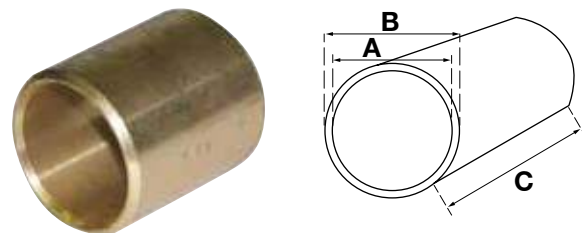

Bearing bronze HACO

Partnr. EUROPART	Ref. nr. original	A (mm)	B (mm)	C (mm)
8003 007 250	41440	30	36	30
8003 007 256	40016	30	36	40
8003 007 224	52623	35	41	30