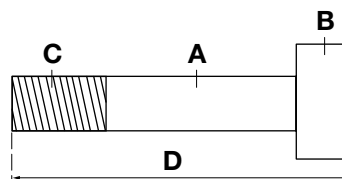

Partnr. EUROPART	Ref. nr. original	A (mm)	B (mm)	C (thread)	D (mm)	Armlength (mm)
9039 008 520	1137226 1410872	32	55	M30x2	364	600-800
9039 008 521	68274028 2000878	40	70	M38x2	403	700-900
9039 008 522	1410866 71597539	45	80	M44x2	452	700-1100