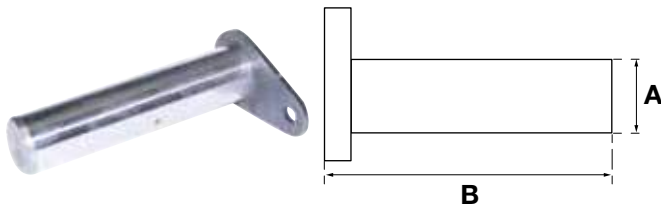

**Pin HACO**

- Total length pin including plate (i.a.)

Partnr. EUROPART	Ref. nr. original	A (mm)	B (mm)
9039 051 097	M1725.061	25	61

**Pin HACO**

- Total length pin including plate (i.a.)

Partnr. EUROPART	Ref. nr. original	A (mm)	B (mm)
9039 051 364	M1725.083	25	83
9039 051 091	M1725.107	25	107
9039 051 678	M1725.134	25	134
9039 051 607	M1725.170	25	170
9039 051 145	M1725.200	25	200
9039 051 286	M1727.170	27	170
9039 051 680	M1730.070.A	30	70
8003 051 606	M1730.083	30	83
8003 051 346	M1730.115	30	115
9039 051 377	M1730.135.A	30	135
8003 051 388	M1730.155	30	155
9039 051 389	M1730.170	30	170
9039 051 395	M1735.090	35	90
9039 051 394	M1735.125	35	125
9039 051 682	M1735.155	35	155
9039 051 685	M1740.150	40	150