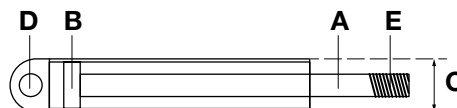

Tiltcylinder HACO

• 2 years Haco warranty

Partnr. EUROPART	Ref. nr. original	A (mm)	B (mm)	C (mm)	D (mm)	E (thread)	Type	Information
8001 019 564	1WE118381 WE.118381 1PC118381 PC.118381 PA.118381 1PA118381	Ø36	Ø50	Ø60	Ø30	M33x1,5	BC 1000...	DZ 50/36-200
8001 019 565	1WE114690 WE.114690	Ø40	Ø60	Ø70	Ø35	M38x2	BC 1500...	DZ 60/40-220
8001 019 566	1WE114689 WE.114689	Ø50	Ø70	Ø82	Ø35	M48x2	BC 2000...	DZ 70/50-272

3