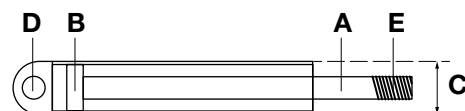

Tiltcylinder old type HACO

• 2 years Haco warranty

Partnr. EUROPART	Ref. nr. original	A (mm)	B (mm)	C (mm)	D (mm)	E (thread)	Type
9039 016 041	374320	Ø40	Ø70	Ø85	Ø35	M36x2	1500kg <1999
9039 016 042	374322	Ø40	Ø80	Ø95	Ø35	M36x2	2000kg <1999