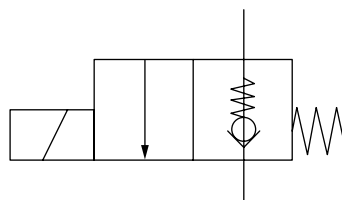

Cartridge HACO

Partnr. EUROPART	Ref. nr. original	Size (mm)	Size (thread)	Function
8002 501 497	68111 80686	Ø15	M20x1,5	single acting