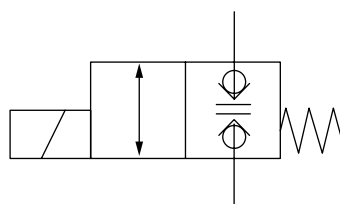

Cartridge HACO

Partnr. EUROPART	Ref. nr. original	Size (mm)	Size (thread)	Function
8002 501 498	101124863 01.124863	Ø15	M20x1,5	double acting