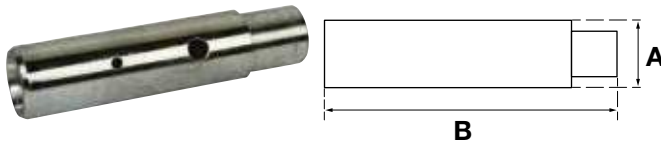

Pin HACO

- Total length pin including plate (i.a.)

Partnr. EUROPART	Ref. nr. original	A (mm)	B (mm)
9039 301 900	101126355 01.126355	30	141
3363 011 043	101130197 01.130197	35	145
9033 019 040	101136852 01.136852	35	156