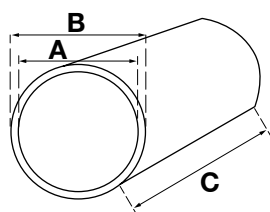

Bearing PAP HACO

Partnr. EUROPART	Ref. nr. original	A (mm)	B (mm)	C (mm)
8003 008 201	2200-009-4	20	23	20
8003 008 238	2200-001-1	25	28	25
8003 008 206	2200-020-5	30	34	25