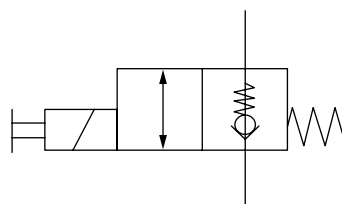

Cartridge HACO

Partnr. EUROPART	Ref. nr. original	Size (mm)	Size (thread)	Function
8002 554 131	V031.H	Ø12,7	3/4UNF	single acting