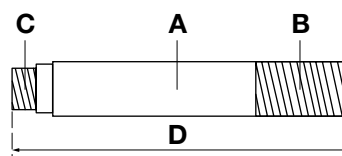

Piston rod HACO

Partnr. EUROPART	A (mm)	B (thread)	C (thread)	D (mm)
9039 006 079	40	M40x2	M33x2	550

7