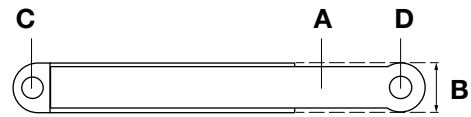

Liftcylinder HACO

• 2 years Haco warranty

Partnr. EUROPART	Ref. nr. original	A (mm)	B (mm)	C (mm)	D (mm)	Type
9039 017 100	20 907 222 20 905 607	Ø63	Ø80	Ø35	Ø30	X1-1000