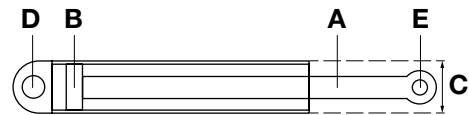

Liftcylinder Futura HACO

• 2 years Haco warranty

Partnr. EUROPART	Ref. nr. original	A (mm)	B (mm)	C (mm)	D (mm)	E (mm)
9039 031 500	561037	Ø35	Ø60	Ø70	Ø30	Ø30