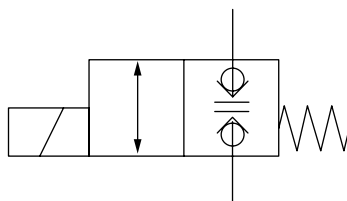

Solenoid valve HACO

Partnr. EUROPART	Ref. nr. original	Voltage (V)	Function
8002 517 000	20 901 707	12	double acting
8002 517 001	20 900 988	24	double acting