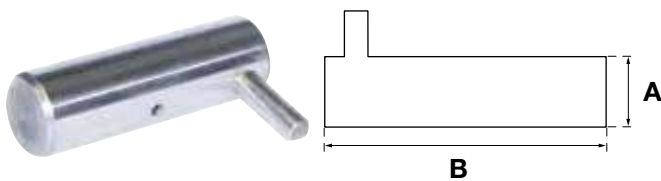

Pin lubrication HACO

- Total length pin including plate (i.a.)

Partnr. EUROPART	Ref. nr. original	A (mm)	B (mm)
8003 007 143	62489	30	93
8003 007 144	62689	30	110
8003 007 147	62690	30	127
8003 007 142	62691	35	140