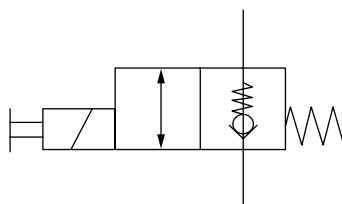

Cartridge

Partnr. EUROPART	Ref. nr. original	Size (mm)	Size (thread)	Function
8002 554 031	21328	Ø12,7	3/4UNF	single acting