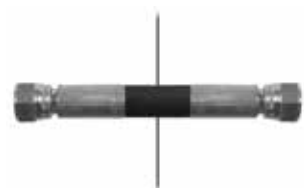

Hose HACO

- Nut=9/16 / Nut=9/16
- Ozone & UV resistant
- with double steel jacket

Partnr. EUROPART	Ref. nr. original	Size (mm)	Size (")
9039 030 002	486401	1120	1/4
9039 031 001	485809	1220	1/4