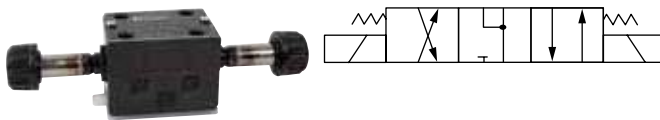

Valve

Partnr. EUROPART	Ref. nr. original	Function
9039 253 006	495484	4/3

2