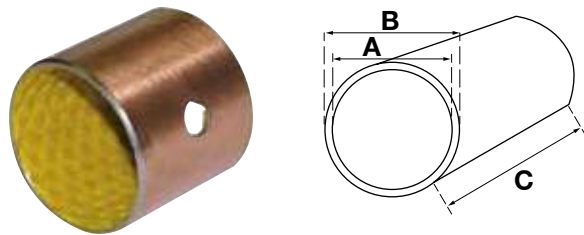

Bearing HACO

Partnr. EUROPART	Ref. nr. original	A (mm)	B (mm)	C (mm)
8003 008 213	101126524 01.126524	40	44	40