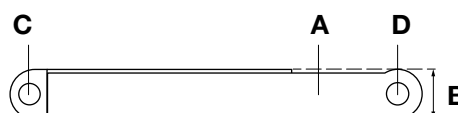

Liftcylinder HACO

• 2 years Haco warranty

Partnr. EUROPART	Ref. nr. original	A (mm)	B (mm)	C (mm)	D (mm)	Type	Information
8001 019 554	101121316 01.121316	Ø60	Ø70	Ø30	Ø30	SX1 750/751	EZ 60-170
8001 019 555	101121317 01.121317	Ø70	Ø90	Ø35	Ø30	SX1 1000	EZ 70-230

3