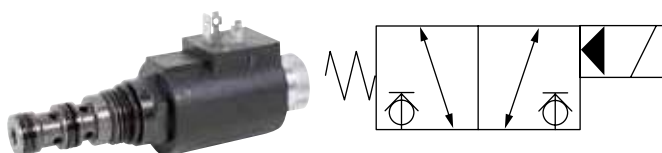

### Valve HACO

Partnr. EUROPART	Ref. nr. original	Voltage (V)	Function
9039 530 088	495038 + 395032	12	3/2
9039 530 089	495038 + 395031	24	3/2

2

**Cartridge HACO**

Partnr. EUROPART	Ref. nr. original	Size (mm)	Size (thread)	Function
8002 554 131	495531	Ø12,7	3/4UNF	single acting