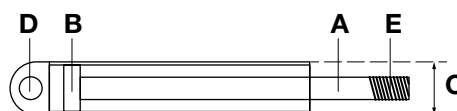

Tiltcylinder HACO

• 2 years Haco warranty

Partnr. EUROPART	Ref. nr. original	A (mm)	B (mm)	C (mm)	D (mm)	E (thread)	Information
9039 101 955	1WE121043 WE.121043	Ø50	Ø70	Ø82	Ø35	M48x2	DZ 70/50-30

3