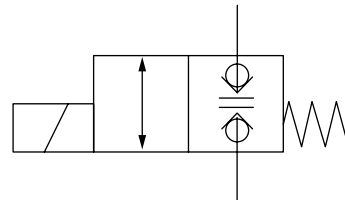

Solenoid valve complete HACO

Partnr. EUROPART	Ref. nr. original	Size (mm)	Size (thread)	Voltage (V)	Function
8002 517 000	101125168 01.125168	Ø15	M20x1,5	12	double acting
8002 517 001	101125167 01.125167	Ø15	M20x1,5	24	double acting