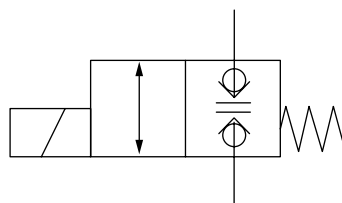

Solenoid valve HACO

Partnr. EUROPART	Ref. nr. original	Size (mm)	Size (thread)	Voltage (V)	Function
8002 501 506	1284466	Ø15	M20x1,5	12	double acting
8002 501 504	1122041	Ø15	M20x1,5	24	double acting