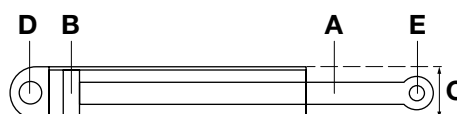

Tiltcylinder HACO

• 2 years Haco warranty

Partnr. EUROPART	Ref. nr. original	A (mm)	B (mm)	C (mm)	D (mm)	E (mm)	Type
8001 019 556	101121318 01.121318	Ø40	Ø70	Ø80	Ø30	Ø30	SX1 750/751