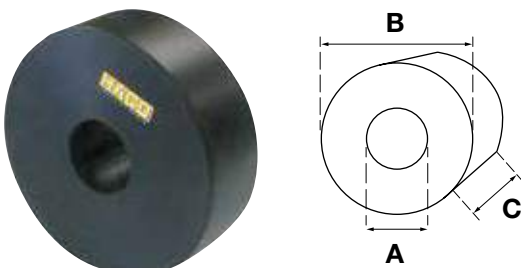

**Pin HACO**

- Total length pin including plate (i.a.)

Partnr. EUROPART	Ref. nr. original	A (mm)	B (mm)
3363 060 060	04.145B	35	210

**Roller HACO**

- Material POM (Delrin)

Partnr. EUROPART	Ref. nr. original	A (mm)	B (mm)
3363 000 683	10.124	35	120