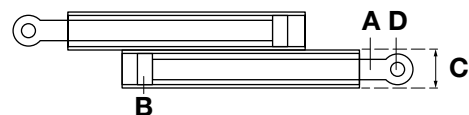

Retraction cylinder AC7 HACO

- for DH-SM[R] 1500/2000
- 2 years Haco warranty

Partnr. EUROPART	Ref. nr. original	A (mm)	B (mm)	C (mm)	D (mm)	Size (mm)	Type
8001 059 310	CA07.1100	Ø35	Ø50	Ø60	Ø17	2x550	DKC1100
8001 059 315	CA07.1300	Ø35	Ø50	Ø60	Ø17	2x650	DKC1300