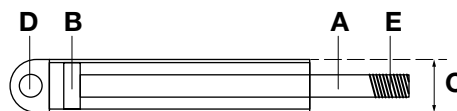

Tiltcylinder HACO

• 2 years Haco warranty

Partnr. EUROPART	Ref. nr. original	A (mm)	B (mm)	C (mm)	D (mm)	E (thread)	Information
9039 302 143	1WE130822 WE.130822	50	90	105	40	M48x1,5	DZ 90/50-242