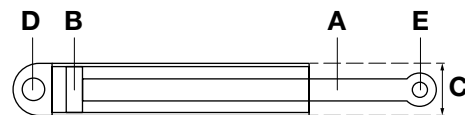

Tiltcylinder Z-series HACO

- 2 years Haco warranty

Partnr. EUROPART	Ref. nr. original	A (mm)	B (mm)	C (mm)	D (mm)	E (mm)	Type
9039 014 870	52023 56938 57264	Ø45	Ø80	Ø90	Ø30	Ø30	Z/ZS/ZSS-150/200-135
8001 014 871	52024 56939 57265	Ø45	Ø80	Ø90	Ø30	Ø30	Z/ZS/ZSS-150/200-155
9039 014 877	56940 52025 57266	Ø45	Ø80	Ø90	Ø30	Ø30	Z/ZS/ZSS-150/200-175
8001 014 864	52022 56943 57269	Ø45	Ø90	Ø100	Ø30	Ø30	Z/ZS/ZSS-250-155