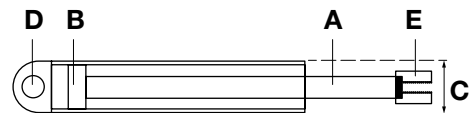

Tiltcylinder SC8 HACO

- For DH-LM 1500/2000
- 2 years Haco warranty

Partnr. EUROPART	Ref. nr. original	A (mm)	B (mm)	C (mm)	D (mm)	E (thread)	Type
8001 059 208	CS0803	Ø40	Ø80	Ø90	Ø30	M49x2	SKS236
8001 049 209	CS0804	Ø40	Ø80	Ø90	Ø30	M49x2	SKS266