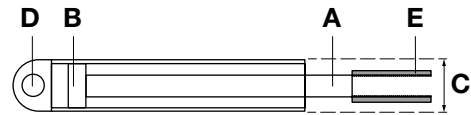

Tiltcylinder HACO

- For Behrens/Palgate 1000/1500/2000kg
- 2 years Haco warranty

Partnr. EUROPART	Ref. nr. original	A (mm)	B (mm)	C (mm)	D (mm)
8001 022 117	2017650 H0000109 H0000205 UP1651 2017649 UP1652	Ø45	Ø70	Ø82	Ø30