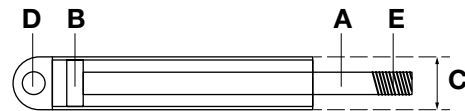

1

Liftcylinder new type HACO

• 2 years Haco warranty

Partnr. EUROPART	Ref. nr. original	A (mm)	B (mm)	C (mm)	D (mm)	E (thread)	Type
9039 060 010	374800B	Ø40	Ø70	Ø85	Ø35	M36x2	1500kg >1999
9039 060 020	374803B	Ø40	Ø80	Ø95	Ø35	M36x2	2000kg >1999