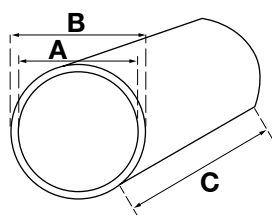

Bearing perfo HACO

Partnr. EUROPART	Ref. nr. original	A (mm)	B (mm)	C (mm)
8003 008 100	1403365	25	29	31
8003 008 101	1403367	28	32	31
8003 008 102	1403364	28	32	36
8003 008 103	2004646 72058747	28	32	48
8003 008 104	1403366	36	40	36
8003 008 105	68814219	36	40	39
8003 008 106	1403363	36	40	41
8003 008 107	1403362	40	44	41
9039 008 109	1328605	50	55	41