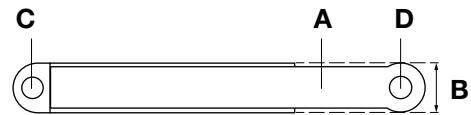

Liftcylinder HACO

- For Behrens/Palgate 1000/1500/2000kg
- 2 years Haco warranty

Partnr. EUROPART	Ref. nr. original	A (mm)	B (mm)	C (mm)	D (mm)
8001 022 113	2017651 H0004501 UP1653	Ø50	Ø65	Ø30	Ø30
8001 022 112	2017648 H0000101 UP1650	Ø50	Ø65	Ø30	Ø30

4