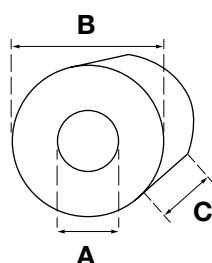

Roller HACO

- Material POM (Delrin)

Partnr. EUROPART	Ref. nr. original	A (mm)	B (mm)	C (mm)
8004 017 131	20 900 810	35	80	46

10