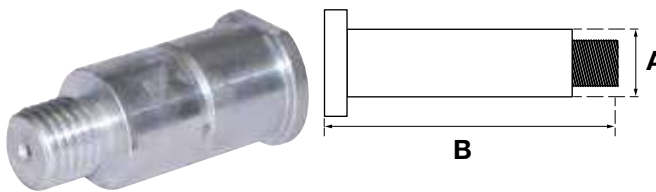

Pin HACO

- Total length pin including plate (i.a.)

Partnr. EUROPART	Ref. nr. original	A (mm)	B (mm)
9039 051 095	M1720.076	20	76
8003 051 343	M1725.091	25	91
9039 050 020	M1730.071	30	71
9039 051 686	M1730.090	30	90
9039 051 344	M1735.102	35	102
9039 051 345	M1735.122	35	122