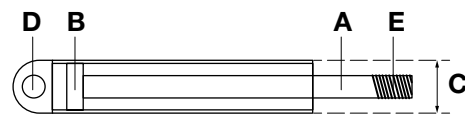

Liftcylinder old type HACO

• 2 years Haco warranty

Partnr. EUROPART	Ref. nr. original	A (mm)	B (mm)	C (mm)	D (mm)	E (thread)	Type
9039 016 030	374800	Ø40	Ø70	Ø85	Ø35	M36x2	1500kg <1999
9039 016 037	374803	Ø40	Ø80	Ø95	Ø35	M36x2	2000kg <1999