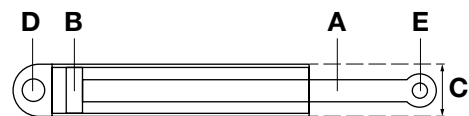

Liftcylinder F3 HACO

• 2 years Haco warranty

Partnr. EUROPART	Ref. nr. original	A (mm)	B (mm)	C (mm)	D (mm)	E (mm)	Position
9039 030 503	561269 561275	Ø40	Ø70	Ø80	Ø30	Ø30	right
9039 030 504	561270 561276	Ø40	Ø70	Ø80	Ø30	Ø30	left