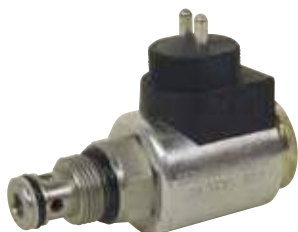

### Solenoid valve complete HACO

Partnr. EUROPART	Ref. nr. original	Size (mm)	Size (thread)	Voltage (V)	Function
8002 501 505	67233	Ø15	M20x1,5	12	single acting
8002 501 503	67232	Ø15	M20x1,5	24	single acting