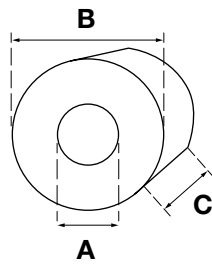

Roller HACO

- Material POM (Delrin)

Partnr. EUROPART	Ref. nr. original	A (mm)	B (mm)	C (mm)
9039 401 995	01.125068 101125068	30	100	50

3