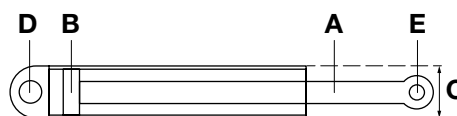

Tiltcylinder HACO

• 2 years Haco warranty

Partnr. EUROPART	Ref. nr. original	A (mm)	B (mm)	C (mm)	D (mm)	E (mm)	Type
9039 014 799	50504	Ø45	Ø80	Ø90	Ø30	Ø30	SZT-150/200