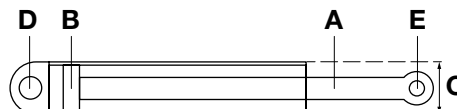

Tiltcylinder HACO

• 2 years Haco warranty

Partnr. EUROPART	Ref. nr. original	A (mm)	B (mm)	C (mm)	D (mm)	E (mm)	Type	Information
8001 019 557	101121319 01.121319	Ø45	Ø80	Ø90	Ø35	Ø35	SX1 1001	DZ 80/45-242