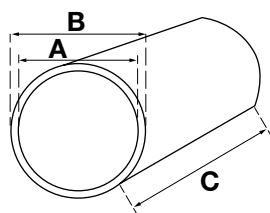

**Ring for roller HACO**

• Material POM (Delrin)

Partnr. EUROPART	Ref. nr. original	Size (mm)
9039 051 350	M1975.26.1	Ø25
9039 051 351	M1975.31.1	Ø30
8000 051 352	M1999.36.1	Ø35

**Bearing bronze HACO**

Partnr. EUROPART	Ref. nr. original	A (mm)	B (mm)	C (mm)
9039 051 012	M1925.25	25	30	25
8003 051 011	M1925.30	25	30	30
8003 051 375	M1930.30.35	30	35	30
9039 051 335	M1930.50.35	30	35	50
9039 051 013	M1930.65	30	40	65
8003 051 376	M1935.30	35	40	30