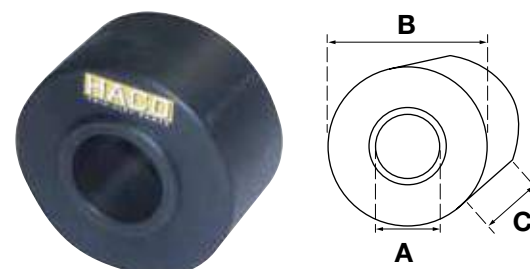

Platform roll HACO

- Material POM (Delrin)

Partnr. EUROPART	Ref. nr. original	A (mm)	B (mm)	C (mm)
9039 051 340	M1975.26	25	75	40
9039 051 000	M1975.26.26	26	75	26
8004 051 343	M1975.31	30	75	40
8004 051 341	M1999.31	30	100	40
8004 051 342	M1999.36	35	100	40