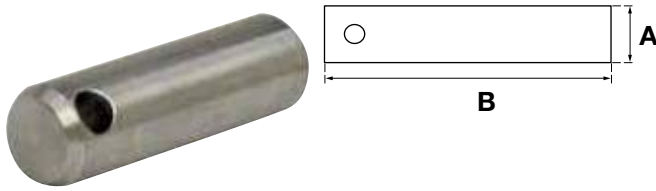

Partnr. EUROPART	Ref. nr. original	Type
9039 051 228	M4881.1100	DKC1100

**Spring holder HACO**

Partnr. EUROPART	Ref. nr. original	Size (mm)
9039 051 254	M4803	Ø55

**Pin HACO**

- Total length pin including plate (i.a.)