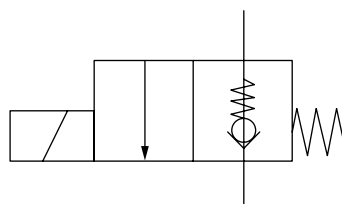

Cartridge

Partnr. EUROPART	Ref. nr. original	Size (mm)	Size (thread)	Function
9039 251 402	21620	Ø12,7	3/4UNF	single acting