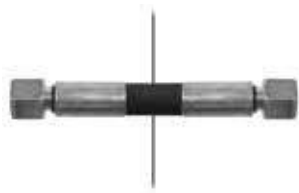

Hose HACO

- Nut=10L/Nut=10L
- Ozone & UV resistant
- with double steel jacket

Partnr. EUROPART	Ref. nr. original	Size (mm)	Size (")
3363 011 057	1169517	700	1/4
3363 011 056	70605848	850	1/4