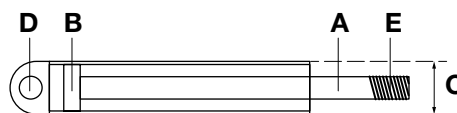

Tiltcylinder HACO

- For 1000K/1000KF/1000KUJ/1000KUZ/1500KF/1500KL/1500KLUZ/1500KLUZF
- 2 years Haco warranty

Partnr. EUROPART	Ref. nr. original	A (mm)	B (mm)	C (mm)	D (mm)	E (thread)	Armlength (mm)	Information
3363 011 000	1366295 1366302 2001434 2001426 2001430 1366286	Ø40	Ø70	Ø80	Ø28	M38x2		Without extension
8001 008 403	1366286 2001434	Ø40	Ø70	Ø80	Ø28	M38x2	700	With extension
8001 008 404	1366295 2001426	Ø40	Ø70	Ø80	Ø28	M38x2	800	With extension
8001 008 405	1366302 2001430	Ø40	Ø70	Ø80	Ø28	M38x2	900	With extension