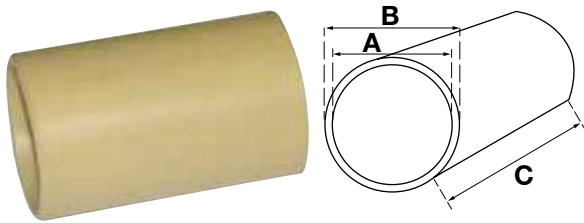

Bearing synthetic HACO

- From high performance polymers - durable
- Lubrication and lubrication free

Partnr. EUROPART	Ref. nr. original	A (mm)	B (mm)	C (mm)
8003 019 100	101110029 01.110029 101121142 01.121142	30	35	40
8003 019 101	101117908 01.117908	30	35	50
8003 019 105	101121139 01.121139	30	35	65
8003 019 102	101117920 01.117920	35	40	40
8003 019 103	101117904 01.117904	35	40	50
8003 019 104	101117921 01.117921	35	40	65