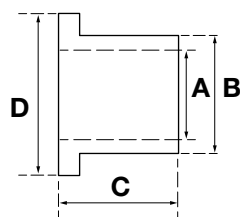

Bearing bronze HACO

Partnr. EUROPART	Ref. nr. original	A (mm)	B (mm)	C (mm)	D (mm)
9039 051 207	M1930.35	30	40	35	45