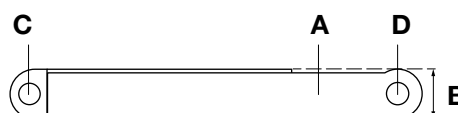

Liftcylinder HACO

- 2 years Haco warranty

Partnr. EUROPART	Ref. nr. original	A (mm)	B (mm)	C (mm)	D (mm)	Information
9039 302 142	1WE130849 WE.130849	Ø70	Ø85	Ø35	Ø35	EZ 70-231