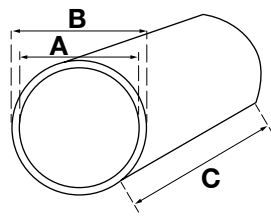

Bearing PAP HACO

Partnr. EUROPART	Ref. nr. original	A (mm)	B (mm)	C (mm)
8003 008 201	M1820.20T	20	23	20
8003 008 200	M1820.25T	20	23	25
8003 008 204	M1825.20T	25	28	20
8003 008 238	M1825.25T	25	28	25
8003 008 230	M1825.30T	25	28	30
8003 00 8206	M1830.25T	30	34	25
8003 008 240	M1830.30T	30	34	30
8003 008 243	M1830.50T	30	34	50
8003 008 207	M1835.20T	35	39	20
8003 008 208	M1835.25T	35	39	25
8003 008 250	M1835.30T	35	39	30
8003 008 260	M1835.50T	35	39	50
8003 008 256	M1840.30T	40	44	30
8003 008 216	M1845.40T	45	50	40
8003 008 219	M1845.39T	45	56	39