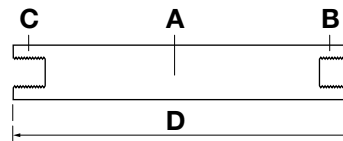

Partnr. EUROPART	Ref. nr. original	A (mm)	B (thread)	C (thread)	D (mm)
9039 057 043	M4735.0660	35	M20	M20	660