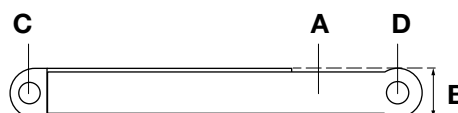

Liftcylinder DLB47 HACO

• 2 years Haco warranty

Partnr. EUROPART	Ref. nr. original	A (mm)	B (mm)	C (mm)	D (mm)	Type
3359 007 015	79825	Ø55	Ø70	Ø35	Ø35	DLB47-1000
9039 007 016	79826	Ø60	Ø75	Ø35	Ø35	DLB47-1500L AL950
8001 001 115	79827	Ø70	Ø85	Ø35	Ø35	DLB47-2000L AL950
8001 007 018	79828	Ø75	Ø92	Ø35	Ø35	DLB47-2500S AL950