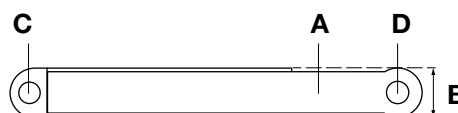

Liftcylinder HACO

• 2 years Haco warranty

Partnr. EUROPART	Ref. nr. original	A (mm)	B (mm)	C (mm)	D (mm)	Type	Information
8001 019 552	101112595 01.112595	Ø49,5	Ø65	Ø30	Ø30	BC ... S-44	EZ 49,5-253