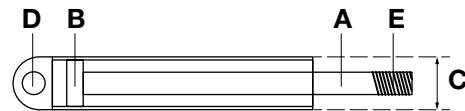

Tiltcylinder HACO

- Without extension
- 2 years Haco warranty

Partnr. EUROPART	Ref. nr. original	A (mm)	B (mm)	C (mm)	D (mm)	E (thread)	Type
8001 014 804	65556 65555	Ø45	Ø70	Ø80	Ø30	M35x2 (L)	BZ/RZ-150-135S(A)/155S(A)
8001 014 806	64139 64276 64164	Ø45	Ø80	Ø90	Ø30	M35x2 (L)	BZX/RZX-200-135A/155A/175A
8001 014 805	64665 64666 64664	Ø45	Ø80	Ø90	Ø30	M35x2 (L)	BZX/RZX-200-135S/155S/175S
8001 014 930	64146	Ø45	Ø80	Ø90	Ø30	M35x2 (L)	SZH/SZXH-150-155L