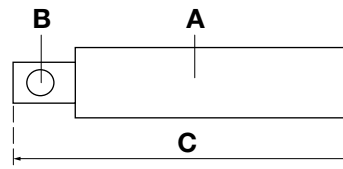

Partnr. EUROPART	Ref. nr. original	A (mm)	B (mm)	C (mm)	Type
9039 007 048	2014121	55	35	535	DLB47-1000 / DLB47-1500L AL 800
9039 007 049	2014122	60	35	533	DLB47-1500L AL950 / DLB-47-1500S / DLB-47-2000L AL800
9039 007 050	2014123	70	35	533	DLB47-2000L AL950 / DLB47-2000S / DLB47-2500S AL800 / DLB47-3000L AL800
9039 007 051	2016064	75	35	544	DLB47-2500S AL950 / DLB47-3000L AL950