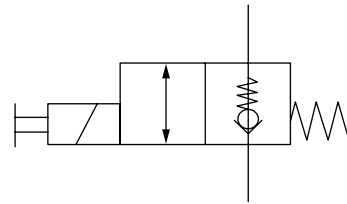

Cartridge

Partnr. EUROPART	Ref. nr. original	Size (mm)	Size (thread)	Function
8002 554 031	495468 495544 495499	Ø12,7	3/4UNF	single acting