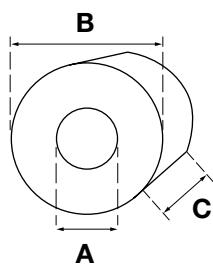

Platform roll Alu. HACO

Partnr. EUROPART	Ref. nr. original	A (mm)	B (mm)	C (mm)
9039 051 332	M0331.A	39	100	46