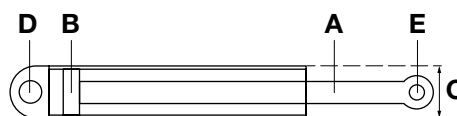

Liftcylinder HACO

- 2 years Haco warranty

Partnr. EUROPART	Ref. nr. original	A (mm)	B (mm)	C (mm)	D (mm)	E (mm)	Type
9039 014 874	56945 53392	Ø35	Ø55	Ø65	Ø25	Ø25	Z(L/N) / Z(LU/NU)