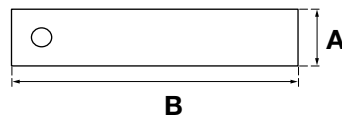

Pin HACO

• Total length pin including plate (i.a.)

Partnr. EUROPART	Ref. nr. original	A (mm)	B (mm)
9039 302 187	566213 566057	30	78
9039 302 188	566055 566211	30	89
9039 302 186	566056 566212	30	99
9039 302 189	566216 566058	30	138