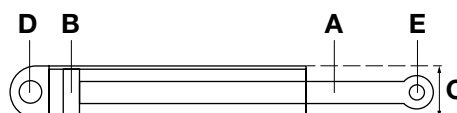

Liftcylinder HACO

• 2 years Haco warranty

Partnr. EUROPART	Ref. nr. original	A (mm)	B (mm)	C (mm)	D (mm)	E (mm)	Type
8001 014 816	50491	Ø45	Ø70	Ø80	Ø30	Ø30	SZT/ZT(S) 150
8001 014 840	50483	Ø45	Ø80	Ø90	Ø30	Ø30	SZT/ZT(S) 200