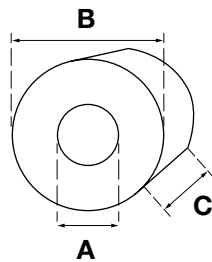

Roller HACO

- Material POM (Delrin)

Partnr. EUROPART	Ref. nr. original	A (mm)	B (mm)	C (mm)
9039 401 997	01.132696 101132696	45	100	20