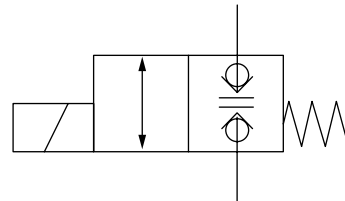

Solenoid valve HACO

Partnr. EUROPART	Ref. nr. original	Size (mm)	Size (thread)	Voltage (V)	Function
9039 054 174	V072.HK	Ø12,7	3/4UNF	12	double acting
9039 054 173	V071.HK	Ø12,7	3/4UNF	24	double acting