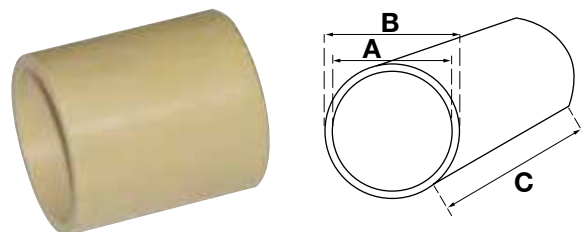

Bearing synthetic HACO

- From high performance polymers - durable
- Lubrication and lubrication free

Partnr. EUROPART	Ref. nr. original	A (mm)	B (mm)	C (mm)
8003 007 205	10685	30	36	30
8003 007 206	10686 10070 71052	30	36	40
8003 007 200	79721	35	41	30
8003 007 204	10071	35	41	32.5
8003 007 203	77849	35	41	25
8003 007 201	77850	35	41	40