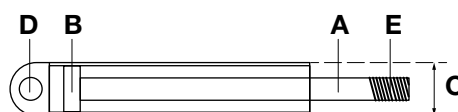

Tiltcylinder HACO

• 2 years Haco warranty

Partnr. EUROPART	Ref. nr. original	A (mm)	B (mm)	C (mm)	D (mm)
9039 006 065	10.070	Ø40	Ø70	Ø85	Ø50
9039 006 060	10.071	Ø40	Ø80	Ø95	Ø50