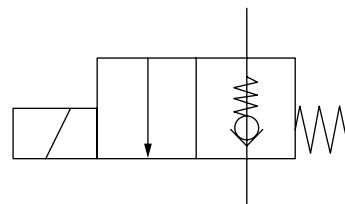

Solenoid valve complete HACO

Partnr. EUROPART	Ref. nr. original	Size (mm)	Size (thread)	Voltage (V)	Function
8002 501 505	132084	Ø15	M20x1,5	12	single acting
8002 501 503	132082	Ø15	M20x1,5	24	single acting