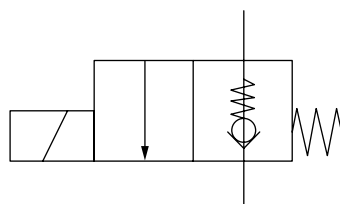

Cartridge HACO

Partnr. EUROPART	Ref. nr. original	Size (mm)	Size (thread)	Function
8002 501 497	01.124906 101124906	Ø15	M20x1,5	single acting