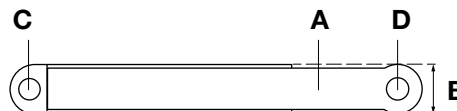

Folding cylinder HACO

• 2 years Haco warranty

Partnr. EUROPART	Ref. nr. original	A (mm)	B (mm)	C (mm)	D (mm)	Information
9031 019 500	101110646 01.110646	Ø32	Ø45	Ø25	Ø17	EZ 32-130