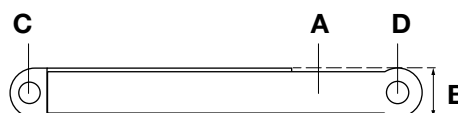

Liftcylinder DLB36 HACO

• 2 years Haco warranty

Partnr. EUROPART	Ref. nr. original	A (mm)	B (mm)	C (mm)	D (mm)	Type
8001 007 001	11784	Ø40	Ø55	Ø30	Ø30	DLB36-750