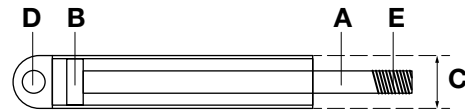

Tiltcylinder DLB47 HACO

- 2 years Haco warranty

Partnr. EUROPART	Ref. nr. original	A (mm)	B (mm)	C (mm)	D (mm)	E (thread)	Type
2117 064 000	79829	Ø40	Ø63	Ø73	Ø35	M36x1,5	DLB47-1000
8001 007 111	79830	Ø45	Ø70	Ø80	Ø35	M42x1,5	DLB47-1500S
8001 007 112	79831	Ø50	Ø75	Ø85	Ø35	M48x1,5	DLB47-2000S