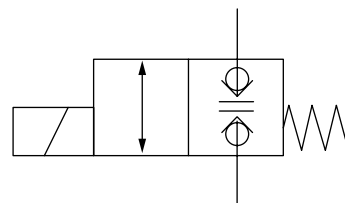

**Solenoid valve complete HACO**

Partnr. EUROPART	Ref. nr. original	Size (mm)	Size (thread)	Voltage (V)	Function
8002 501 506	132083	Ø15	M20x1,5	12	double acting
8002 501 504	132081	Ø15	M20x1,5	24	double acting