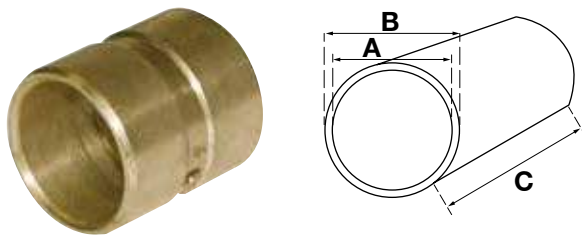

Bearing bronze HACO

Partnr. EUROPART	Ref. nr. original	A (mm)	B (mm)	C (mm)
8003 007 239	44949 10639	30	36	30
8003 007 247	44950	30	36	40