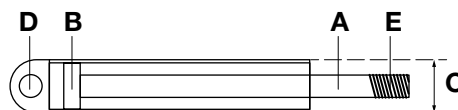

Tiltcylinder HACO

- For 500K/750K/750KSP/750KUJ/750KUZ/1000AQ/1000KL
- 2 years Haco warranty

Partnr. EUROPART	Ref. nr. original	A (mm)	B (mm)	C (mm)	D (mm)	E (thread)	Armlength (mm)	Information
8001 008 125	1402736 1402741 2001435 2001438 2001437 1402740	Ø32	Ø55	Ø65	Ø25	M30x2		Without extension
8001 008 400	1402736 2001435	Ø32	Ø55	Ø65	Ø25	M30x2	600	With extension
8001 008 401	1402740 2001437	Ø32	Ø55	Ø65	Ø25	M30x2	700	With extension
8001 008 402	1402741 2001438	Ø32	Ø55	Ø65	Ø25	M30x2	800	With extension