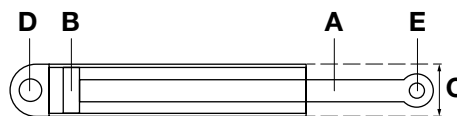

Tiltcylinder HACO

- 2 years Haco warranty

Partnr. EUROPART	Ref. nr. original	A (mm)	B (mm)	C (mm)	D (mm)	E (mm)
9039 171 801	20 903 241	Ø45	Ø80	Ø90	Ø35	Ø35