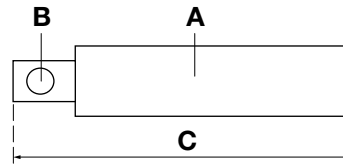

- Induction hardened steel with > 30 micron chrome

Partnr. EUROPART	Ref. nr. original	A (mm)	B (mm)	C (mm)	Type	Information
8001 019 009	101113476 01.113476	49,5	30	422	EZ 49,5-253	for cylinder 1019552H