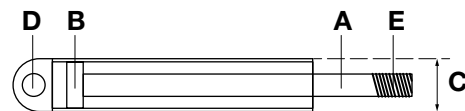

Tiltcylinder new type HACO

• 2 years Haco warranty

Partnr. EUROPART	Ref. nr. original	A (mm)	B (mm)	C (mm)	D (mm)	E (thread)	Type
9039 060 300	374320B	Ø40	Ø70	Ø85	Ø35	M36x2	1500kg >1999
9039 060 040	374322B	Ø40	Ø80	Ø95	Ø35	M36x2	2000kg >1999
9039 006 044	374325B	Ø50	Ø80	Ø95	Ø35	M45x2	3000kg >1999