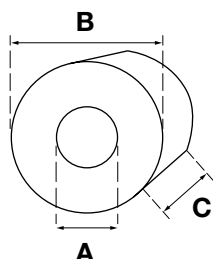

Roller HACO

- Material POM (Delrin)

Partnr. EUROPART	Ref. nr. original	A (mm)	B (mm)	C (mm)
8004 014 251	67035 67646	55	93	30
8004 014 253	50755	55	93	50