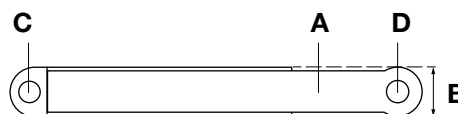

Liftcylinder DLB44 HACO

• 2 years Haco warranty

Partnr. EUROPART	Ref. nr. original	A (mm)	B (mm)	C (mm)	D (mm)	Type
8001 001 111	53402	Ø70	Ø90	Ø30	Ø30	DLB44-1500
8001 001 112	53403	Ø70	Ø90	Ø30	Ø30	DLB44-2000

5