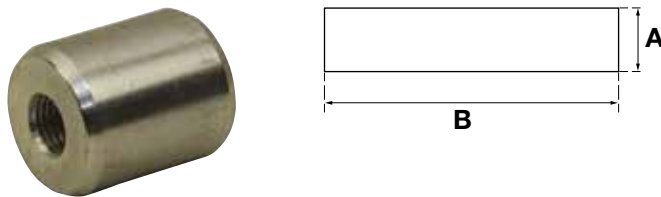

Pin HACO

- Total length pin including plate (i.a.)

Partnr. EUROPART	Ref. nr. original	A (mm)	B (mm)
9039 301 902	101131563 01.131563	35	82
9033 019 042	101126053 01.126053	40	44
3363 011 042	101119453 01.119453	40	46