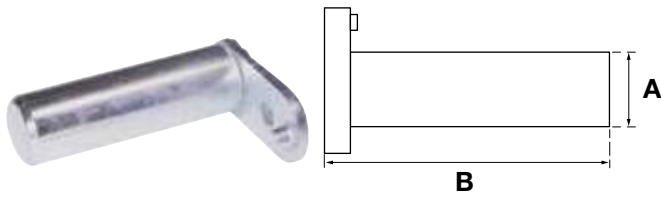

Pin HACO

- Total length pin including plate (i.a.)

Partnr. EUROPART	Ref. nr. original	A (mm)	B (mm)
9039 008 017	1346229	25	74
9039 008 018	1346238	25	124
8003 008 008	1326307	28	100
9039 008 016	1335280	28	129
8003 008 000	1350394 68784760	36	90
8003 008 001	1350858 68796881	36	130
8003 008 002	1331371	40	95
9039 008 019	1402879	40	115