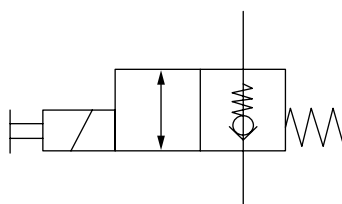

Cartridge

5

Partnr. EUROPART	Ref. nr. original	Size (mm)	Size (thread)	Function
8002 554 031	79818	Ø12,7	3/4UNF	single acting