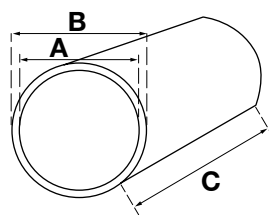

Bearing bronze HACO

Partnr. EUROPART	Ref. nr. original	A (mm)	B (mm)	C (mm)
8003 019 525	101125932 01.125932	35	42	50