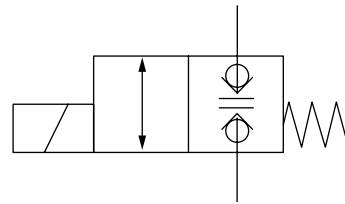

Solenoid valve HACO

Partnr. EUROPART	Ref. nr. original	Size (mm)	Size (thread)	Voltage (V)	Function
9039 054 142	V042.HK	Ø15	M20x1,5	12	double acting
9039 054 141	V041.HK	Ø15	M20x1,5	24	double acting