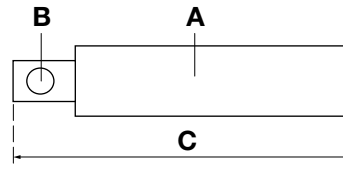

Partnr. EUROPART	Ref. nr. original	A (mm)	B (mm)	C (mm)	Type
8001 007 704	08613	70	30	455	DLB44-1500
8001 007 705	08615	70	30	483	DLB44-2000