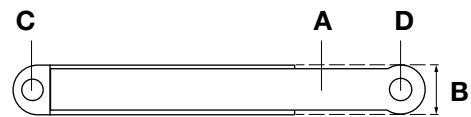

Liftcylinder HACO

• 2 years Haco warranty

Partnr. EUROPART	Ref. nr. original	A (mm)	B (mm)	C (mm)	D (mm)
9039 075 695	20 906 859 20 905 491	Ø80	Ø100	Ø40	Ø40