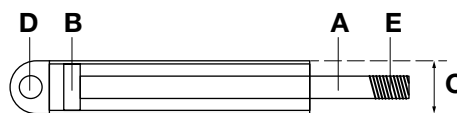

Tiltcylinder HACO

- For 1500K/1500KUJ/1500KUZ/2000K/2000KK/2000KUJ/2000KUZ/2000KUZK
- 2 years Haco warranty

Partnr. EUROPART	Ref. nr. original	A (mm)	B (mm)	C (mm)	D (mm)	E (thread)	Armlength (mm)	Information
8001 008 118	1410315 1403791 1403790 1403792 1404498 1403789	Ø45	Ø80	Ø95	Ø36	M44x2		Without extension
8001 008 406	1404498	Ø45	Ø80	Ø95	Ø36	M44x2	700	With extension
8001 008 407	1403789	Ø45	Ø80	Ø95	Ø36	M44x2	800	With extension
8001 008 408	1403790	Ø45	Ø80	Ø95	Ø36	M44x2	900	With extension
8001 008 409	1403791	Ø45	Ø80	Ø95	Ø36	M44x2	1000	With extension
8001 008 410	1403792	Ø45	Ø80	Ø95	Ø36	M44x2	1100	With extension