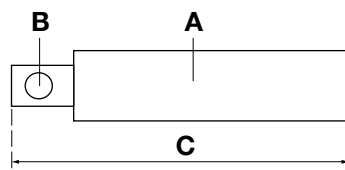

Rod HACO

- Induction hardened steel with > 30 micron chrome

Partnr. EUROPART	Ref. nr. original	A (mm)	B (mm)	C (mm)
8001 022 060	H0000103	50	30	592