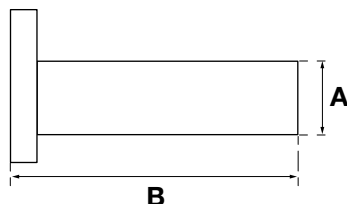

Pin HACO

Partnr. EUROPART	Ref. nr. original	A (mm)	B (mm)
9039 302 194	4151-063-8	30	68 - 1/2"
9039 302 195	4151-080-3	30	68 - 17/32"
9039 302 197	4151-062-9	30	68 - 7/16"

9