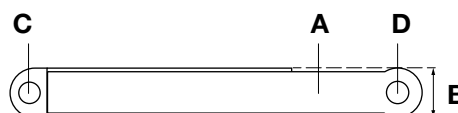

Liftcylinder HACO

- 2 years Haco warranty

Partnr. EUROPART	Ref. nr. original	A (mm)	B (mm)	C (mm)	D (mm)	Size (mm)	Armlength (mm)
8001 008 117	1346953 1406405	Ø45	Ø60	Ø25	Ø25	394	600-800
8001 008 113	1343854 1406404	Ø55	Ø75	Ø28	Ø28	498	700-900
8001 008 115	1402453	Ø70	Ø90	Ø36	Ø36	451	700
8001 008 114	1350167	Ø70	Ø90	Ø36	Ø36	569	800-1100