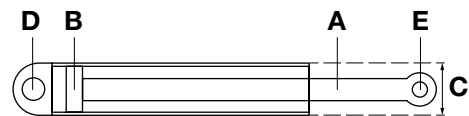

Liftcylinder Business HACO

• 2 years Haco warranty

Partnr. EUROPART	Ref. nr. original	A (mm)	B (mm)	C (mm)	D (mm)	E (mm)
9039 030 501	561023	Ø35	Ø60	Ø70	Ø30	Ø30