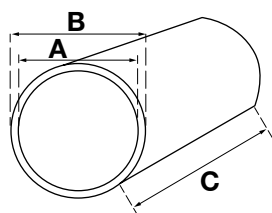

Bearing HACO

Partnr. EUROPART	Ref. nr. original	A (mm)	B (mm)	C (mm)
9039 014 035	31474	25	28	30
9039 302 180	69887	35	39	35