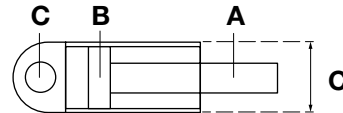

Tiltcylinder SC10 HACO

- For DH-LM 1500/2000/2500
- 2 years Haco warranty

Partnr. EUROPART	Ref. nr. original	A (mm)	B (mm)	C (mm)	D (mm)
8001 059 210	CS10.070.40.0070.A	Ø40	Ø70	Ø88	Ø30