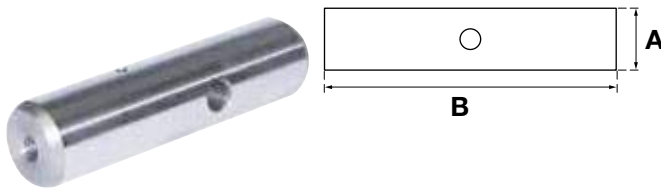

Pin HACO

- Total length pin including plate (i.a.)

Partnr. EUROPART	Ref. nr. original	A (mm)	B (mm)
9039 051 676	M1725.095	25	95
9039 051 683	M1730.120	30	120