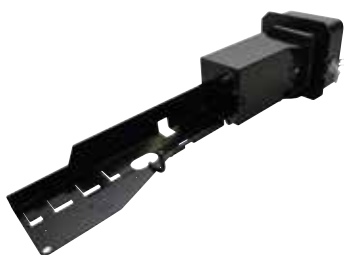

Oil tank HACO

Partnr. EUROPART	Ref. nr. original
9039 014 299	32036

Torsion spring HACO

Partnr. EUROPART	Ref. nr. original	Size (mm)	Position
8004 014 246	31946 32934	Ø11	left
8004 014 247	31945 32935	Ø11	right