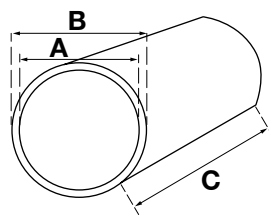

Bearing bronze HACO

- Original not available anymore

Partnr. EUROPART	Ref. nr. original	A (mm)	B (mm)	C (mm)
9039 006 660	311465	35	42	35
9039 006 650	311460	35	42	58