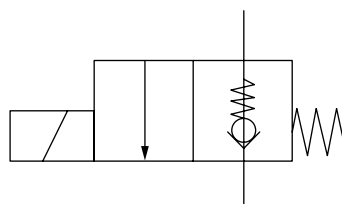

### Solenoid valve complete HACO

Partnr. EUROPART	Ref. nr. original	Size (mm)	Size (thread)	Voltage (V)	Function
8002 501 505	67233	Ø15	M20x1,5	12	single acting
8002 501 503	67232	Ø15	M20x1,5	24	single acting