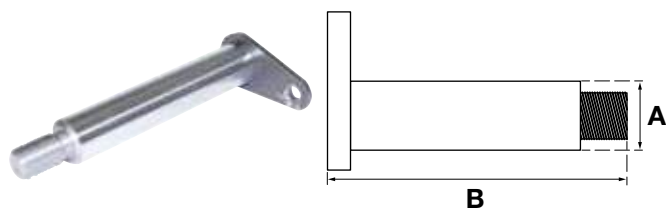

Pin HACO

- Total length pin including plate (i.a.)

Partnr. EUROPART	Ref. nr. original	A (mm)	B (mm)
9039 051 675	M1725.160	25	160
9039 051 372	M1730.178	30	178
8003 051 342	M1730.194	30	194