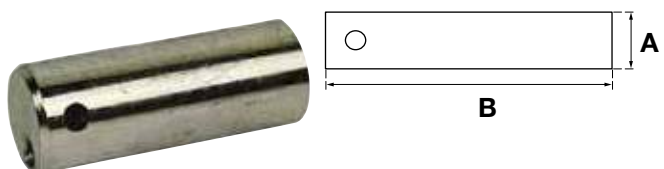

Pin HACO

- Total length pin including plate (i.a.)

Partnr. EUROPART	Ref. nr. original	A (mm)	B (mm)
9039 301 901	101117927 01.117927	30	100
3363 011 048	101125926 01.125926	35	90
3363 011 051	101126453 01.126453	35	100
9033 019 039	101136659 01.136659	35	102
3363 011 050	101126669 01.126669	35	107
9039 301 903	101125922 01.125922	35	110
9033 019 038	101130229 01.130229	35	112
3363 011 049	101124710 01.124710	35	127
3363 011 052	101126731 01.126731	40	130