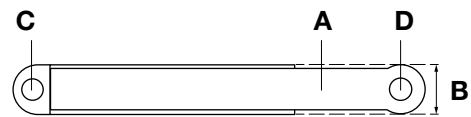

Liftcylinder HACO

10

• 2 years Haco warranty

Partnr. EUROPART	Ref. nr. original	A (mm)	B (mm)	C (mm)	D (mm)
8001 019 555	20 903 242	Ø70	Ø90	Ø35	Ø30