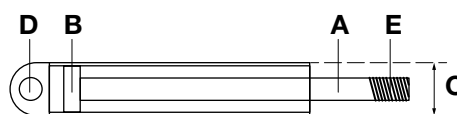

Liftcylinder HACO

- Without extension
- 2 years Haco warranty

Partnr. EUROPART	Ref. nr. original	A (mm)	B (mm)	C (mm)	D (mm)	E (thread)	Type
8001 014 815	66501	Ø45	Ø70	Ø80	Ø30	M35x2 (L)	BZX/RZX-150/200
8001 014 819	68543	Ø45	Ø70	Ø80	Ø30	M35x2 (L)	BZ/RZ-150 S