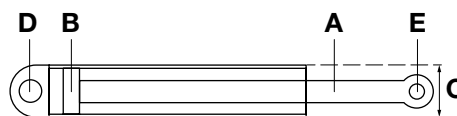

Tiltcylinder HACO

- 2 years Haco warranty

Partnr. EUROPART	Ref. nr. original	A (mm)	B (mm)	C (mm)	D (mm)	E (mm)
8001 019 557	20 900 772	Ø45	Ø80	Ø90	Ø35	Ø35