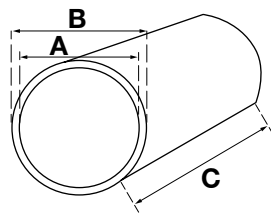

Bearing bronze HACO

Partnr. EUROPART	A (mm)	B (mm)	C (mm)
9039 006 652	35	42	50
9039 006 657	50	60	40