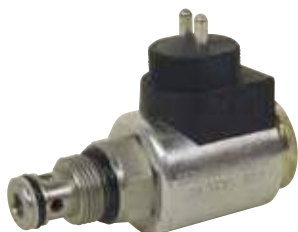

Solenoid valve HACO

Partnr. EUROPART	Ref. nr. original	Size (mm)	Size (thread)	Voltage (V)	Function
8002 501 505	2008069 67282345	Ø15	M20x1,5	12	single acting
8002 501 503	67282353	Ø15	M20x1,5	24	single acting