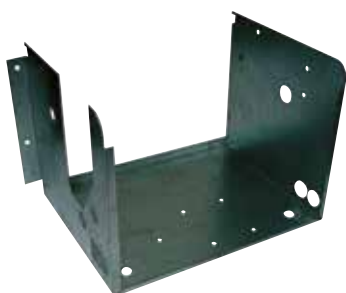

Case power pack HACO

- Galvanised

Partnr. EUROPART	Ref. nr. original	Power (kW)	Position
9039 051 404	M0405.L	2	left
9039 051 405	M0405.R	2	right
9039 051 407	M0406.L	3	left
9039 051 408	M0406.R	3	right