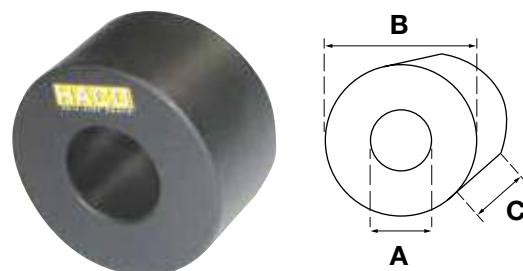

Roller HACO

- Material POM (Delrin)

Partnr. EUROPART	Ref. nr. original	A (mm)	B (mm)	C (mm)
8004 019 956	101120867 01.120867	30	80	49
8004 017 131	101117999 01.117999	35	80	46

3