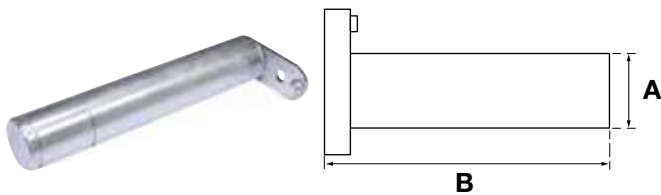

Pin HACO

- Total length pin including plate (i.a.)

Partnr. EUROPART	Ref. nr. original	A (mm)	B (mm)
8003 008 007	1400928	25	180
8003 008 005	1354169	28	180
3363 011 040	1403348	36	208