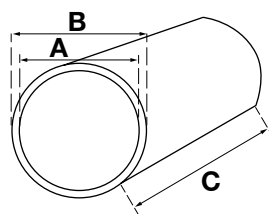

Bearing synthetic HACO

- From high performance polymers - durable
- Lubrication and lubrication free

Partnr. EUROPART	Ref. nr. original	A (mm)	B (mm)	C (mm)
9039 006 670	311465	35	42	35
9039 006 676	311460	35	42	58
9039 006 672	311470	40	50	70