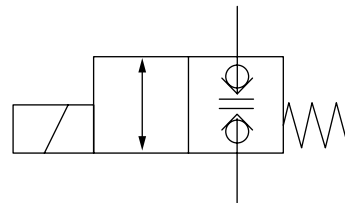

Solenoid valve HACO

Partnr. EUROPART	Ref. nr. original	Size (mm)	Size (thread)	Voltage (V)	Function
9039 054 172	V072.H	Ø12,7	3/4UNF	12	double acting
9039 054 171	V071.H	Ø12,7	3/4UNF	24	double acting