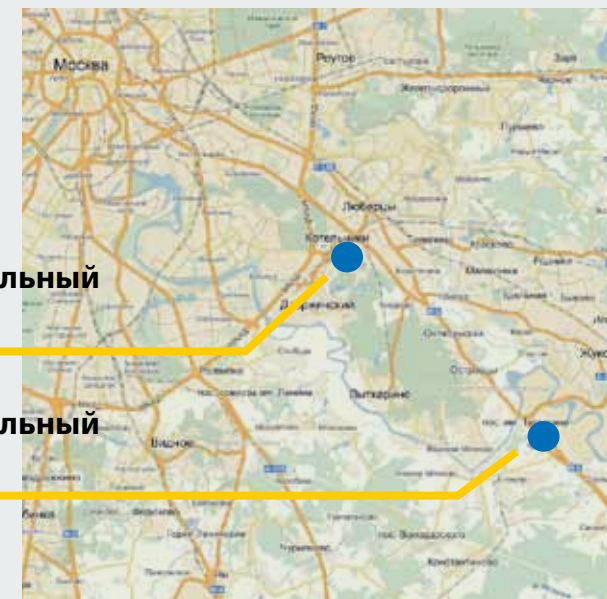

Центральный
офис

Центральный
склад