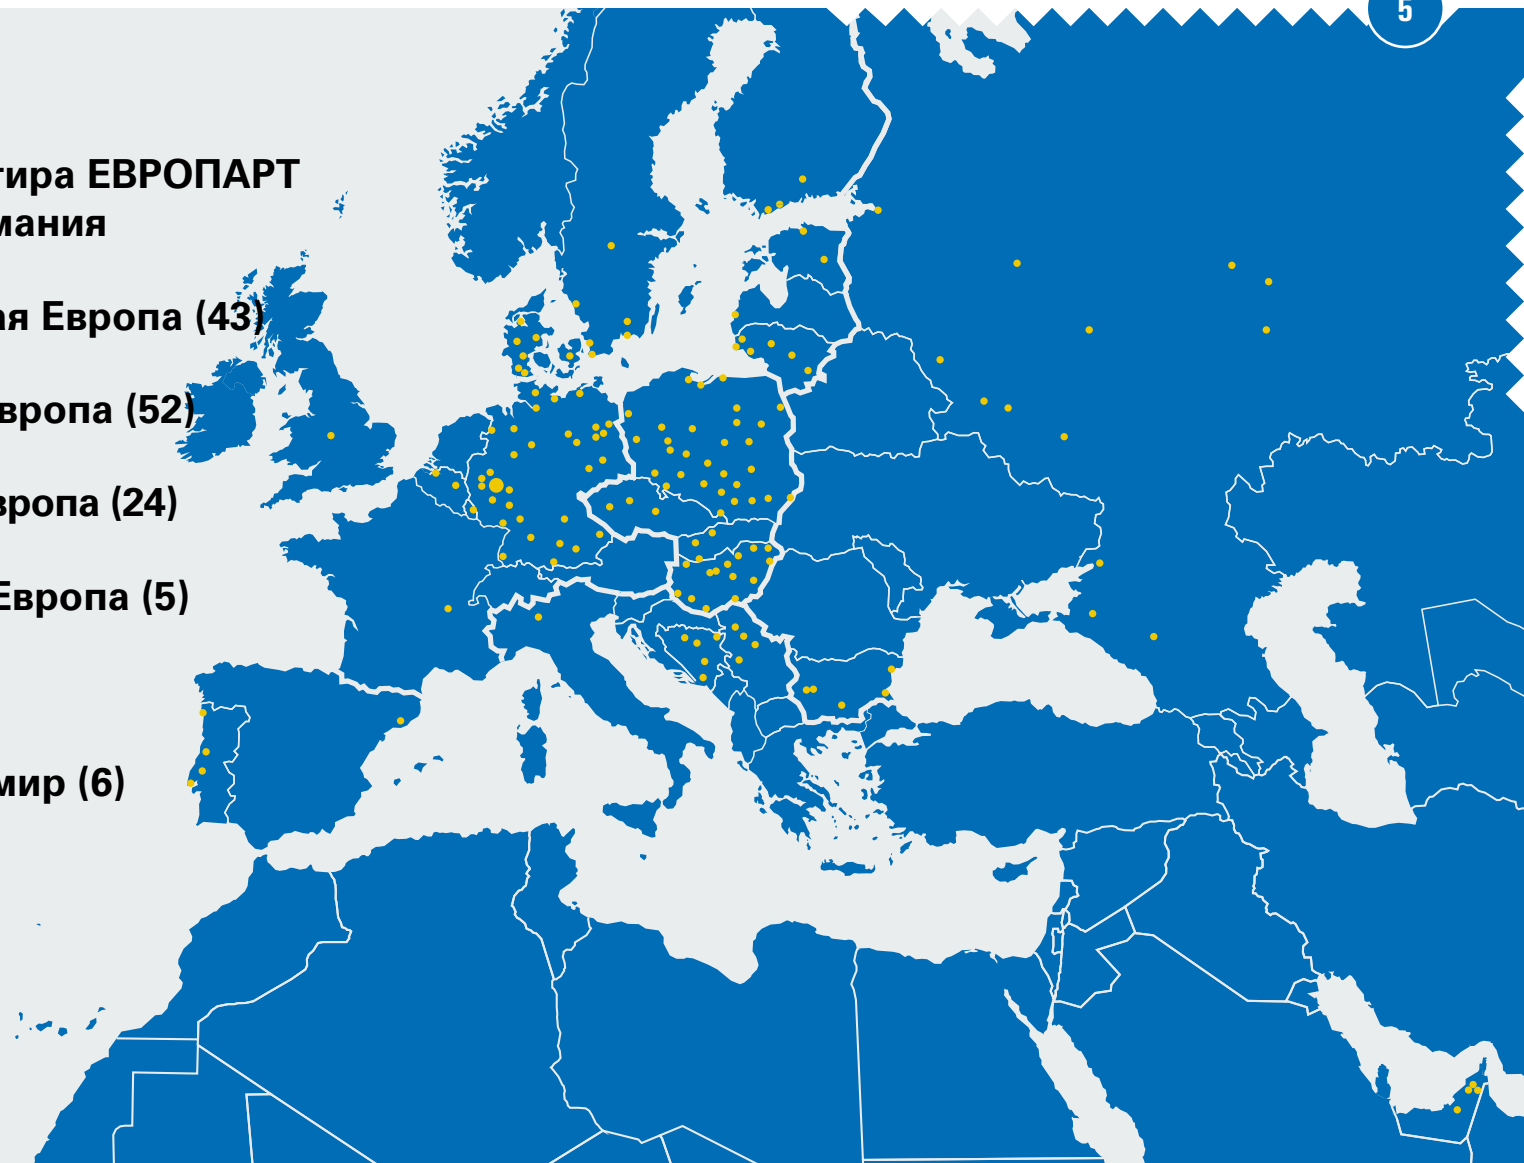

ОТКРЫТОСТЬ И ПРОЗРАЧНОСТЬ

ИНТЕРНАЦИОНАЛЬНОСТЬ ЕВРОПАРТ В МИРЕ

22

страны

180

собственных
филиалов

в скобках указано
количество
филиалов

Штаб-квартира ЕВРОПАРТ
Наген, Германия

Центральная Европа (43)

Западная Европа (52)

Северная Европа (24)

Восточная Европа (5)

Россия (32)

остальной мир (6)

УДОБСТВО ФИЛИАЛЫ ЕВРОПАРТ В РОССИИ

24

города

32

собственных
филиала

в скобках указано
количество
филиалов при N > 1

УДОБСТВО КАК УСТРОЕН ФИЛИАЛ ЕВРОПАРТ

7

АССОРТИМЕНТ ДЛЯ ГРУЗОВИКОВ И АВТОБУСОВ

8